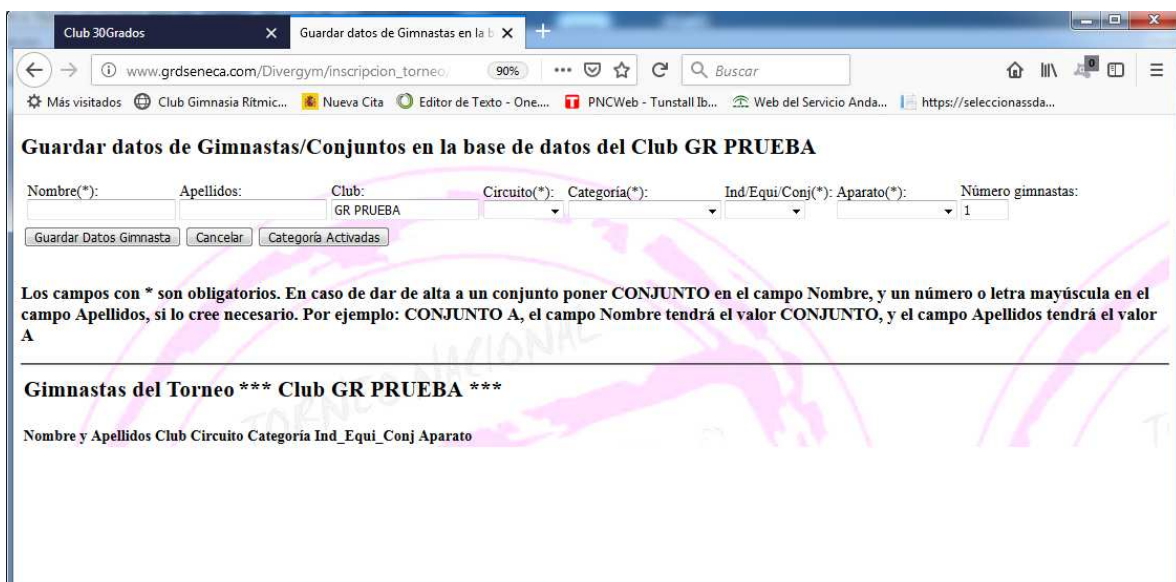

Los campos con (*) son obligatorios. Lee atentamente los comentarios en negrita. Para ir a la página anterior pulsar “Cancelar” o “Regresar...” según proceda. Sigue en todo momento el sentido común. No hay posibilidad de fallo.