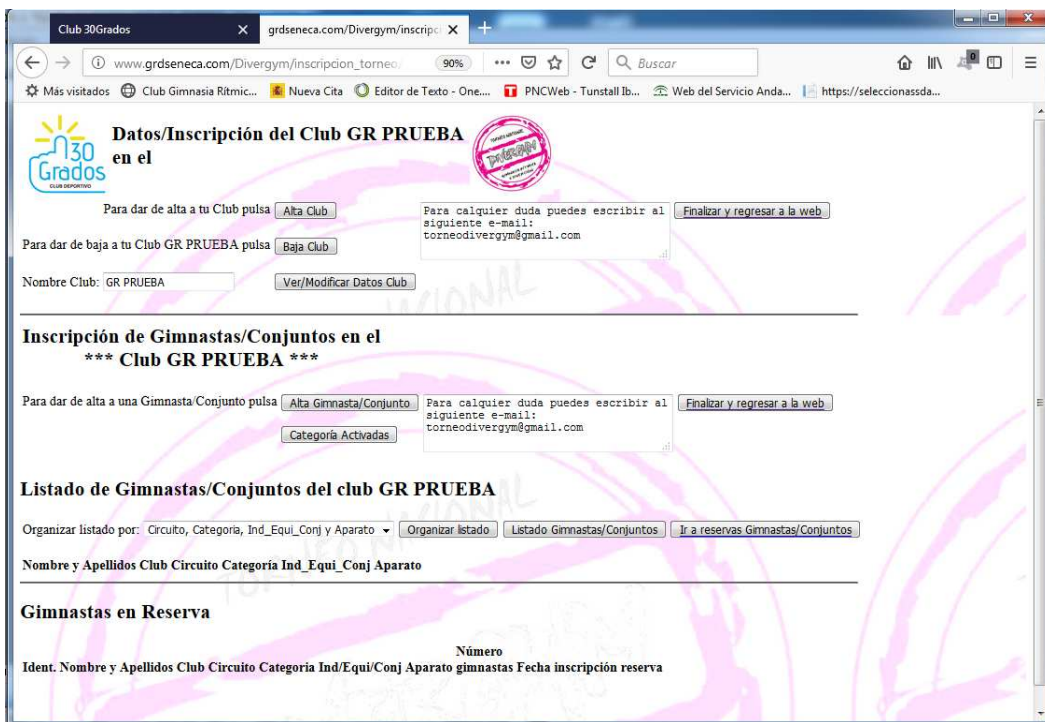

5. Finalmente accederá a una ventana como la siguiente si el club está dado:

6. Para dar de alta a gimnastas/conjuntos pulsa en el botón **Alta Gimnasta/Conjunto** y accederás a la siguiente ventana: