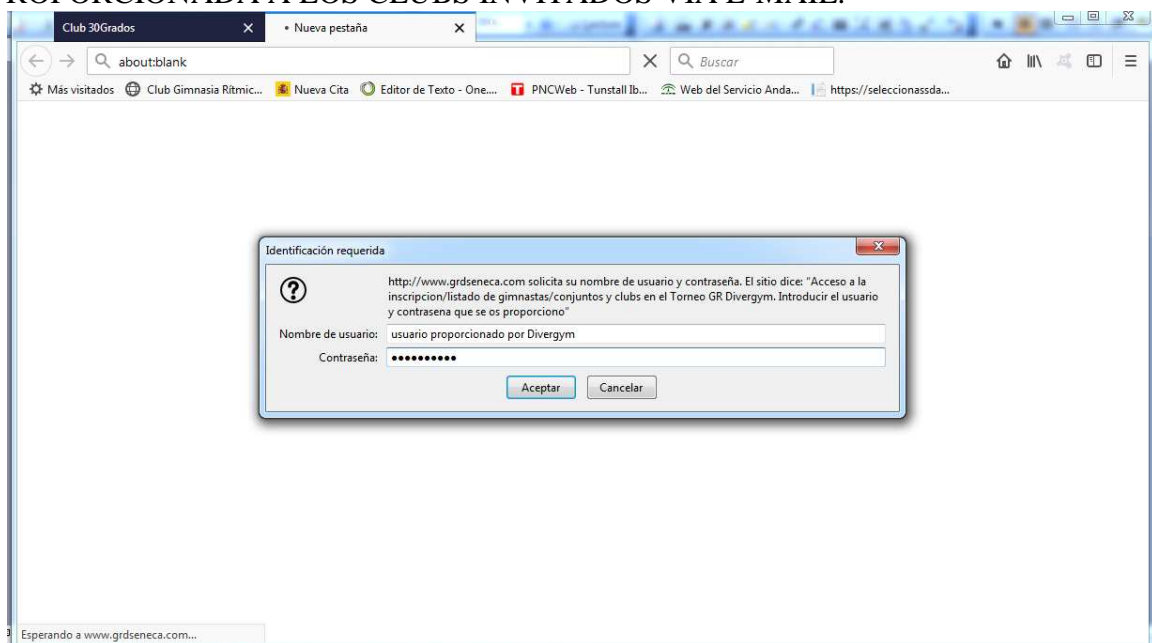

2. Escribe en letra MAYÚSCULA el nombre de tu club en la casilla **NOMBRE CLUB MAYÚSCI** y pulsa en el botón **Inscripción/Listado de Clubs/Gimnastas | Altas/Bajas**

3. Te pedirá un usuario y una contraseña: EL USUARIO Y LA CONTRASEÑA SERÁ PROPORCIONADA A LOS CLUBS INVITADOS VÍA E-MAIL.